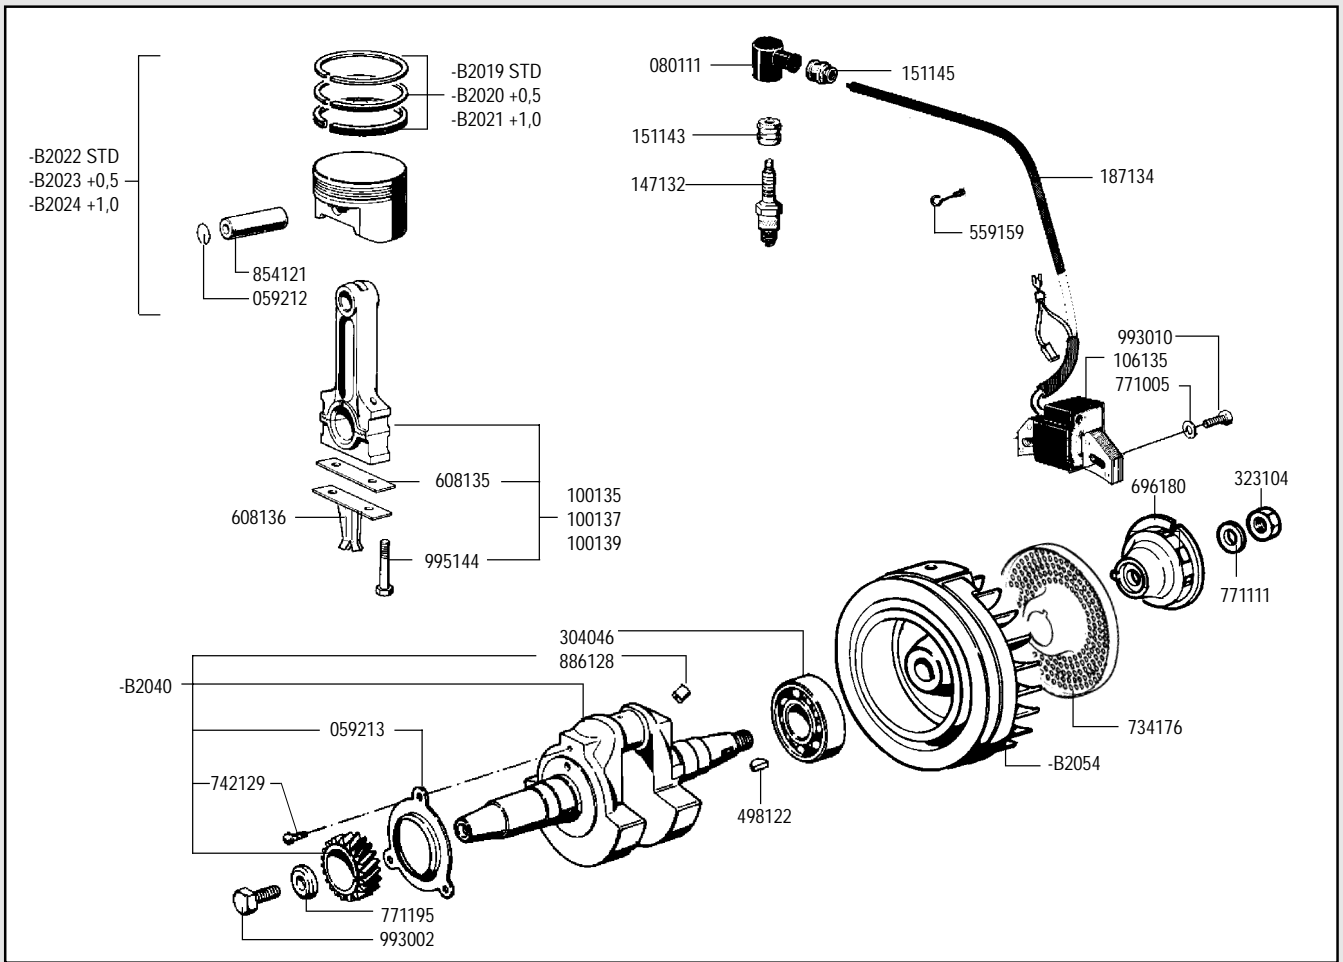

A 349
A 360

cod. -B2053 SHORT BLOCK

RICAMBI - SPARE PARTS - ERSATZTEILE - PIECES DETACHEES - REPUESTOS

RICAMBI - SPARE PARTS - ERSATZTEILE - PIECES DETACHEES - REPUESTOS

RICAMBI - SPARE PARTS - ERSATZTEILE - PIECES DETACHEES - REPUESTOS

RICAMBI - SPARE PARTS - ERSATZTEILE - PIECES DETACHEES - REPUESTOS

A.A. = Avviamento Autoavvolgente - R.S. = Rope

* versione ALPINE
ALPINE version

RICAMBI - SPARE PARTS - ERSATZTEILE - PIECES DETACHEES - REPUESTOS