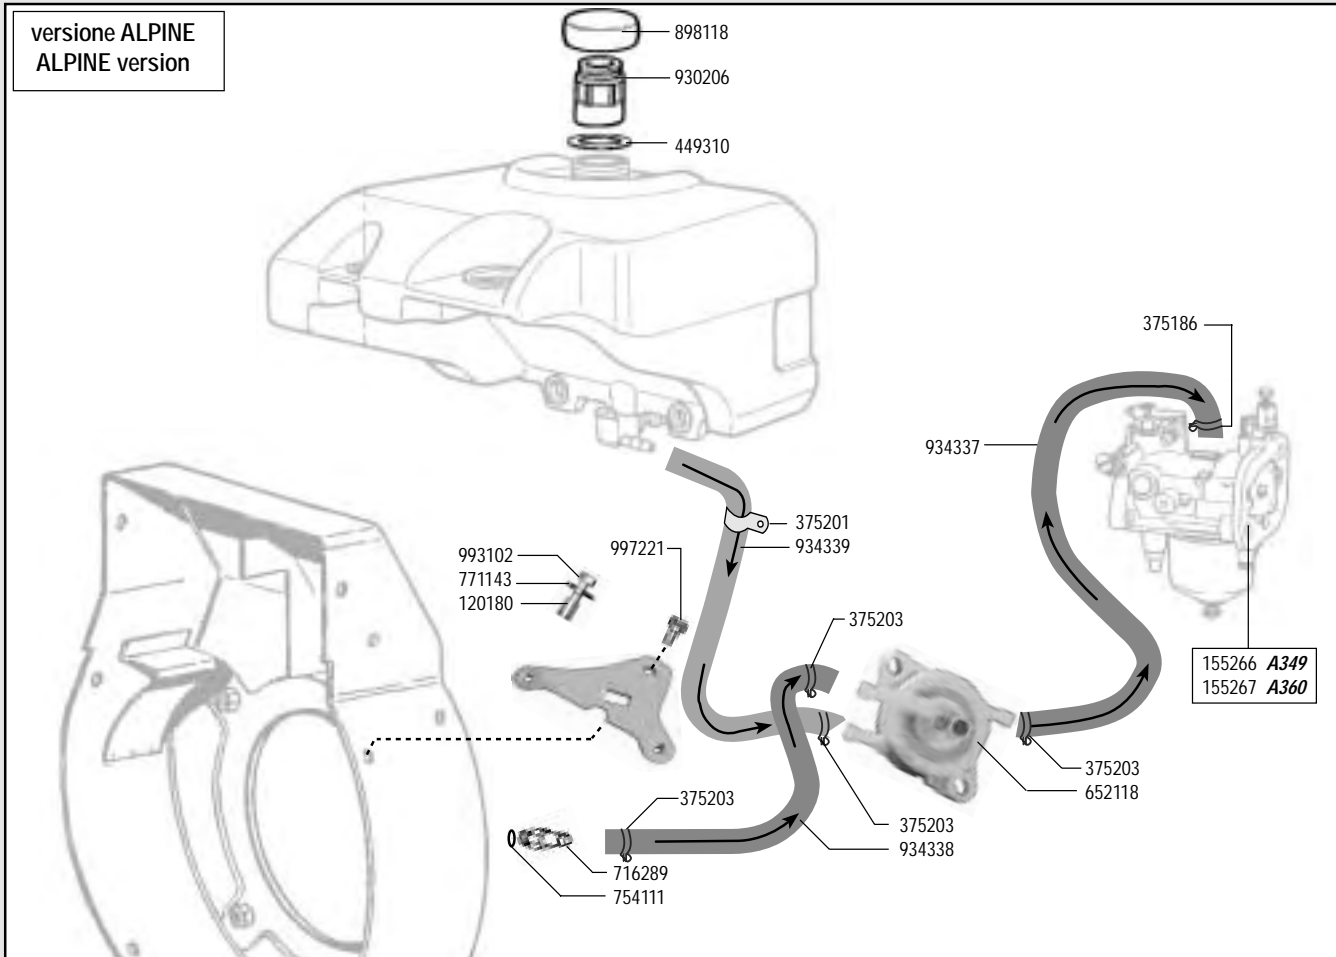

RICAMBI - SPARE PARTS - ERSATZTEILE - PIÈCES DETACHÉES - REPUESTOS

versione ALPINE
ALPINE version