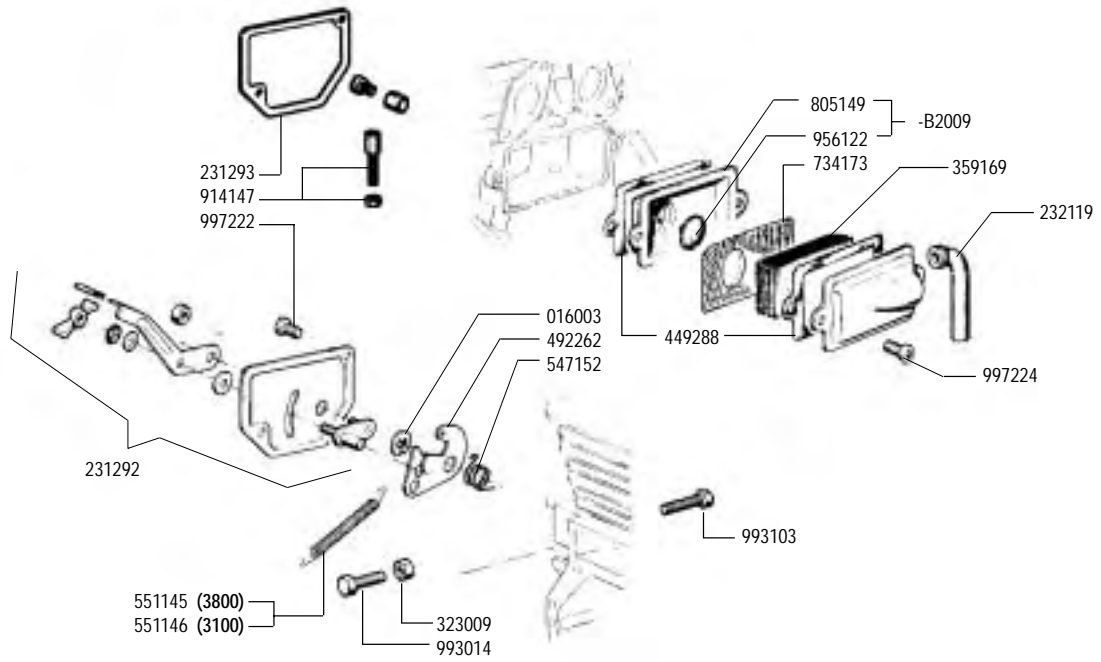

A 349
A 360

cod. -B2053 SHORT BLOCK

RICAMBI - SPARE PARTS - ERSATZTEILE - PIECES DETACHEES - REPUESTOS

RICAMBI - SPARE PARTS - ERSATZTEILE - PIECES DETACHEES - REPUESTOS

RICAMBI - SPARE PARTS - ERSATZTEILE - PIECES DETACHEES - REPUESTOS

RICAMBI - SPARE PARTS - ERSATZTEILE - PIECES DETACHEES - REPUESTOS

A.A. = Avviamento Autoavvolgente - R.S. = Rope

* versione ALPINE
ALPINE version

RICAMBI - SPARE PARTS - ERSATZTEILE - PIECES DETACHEES - REPUESTOS