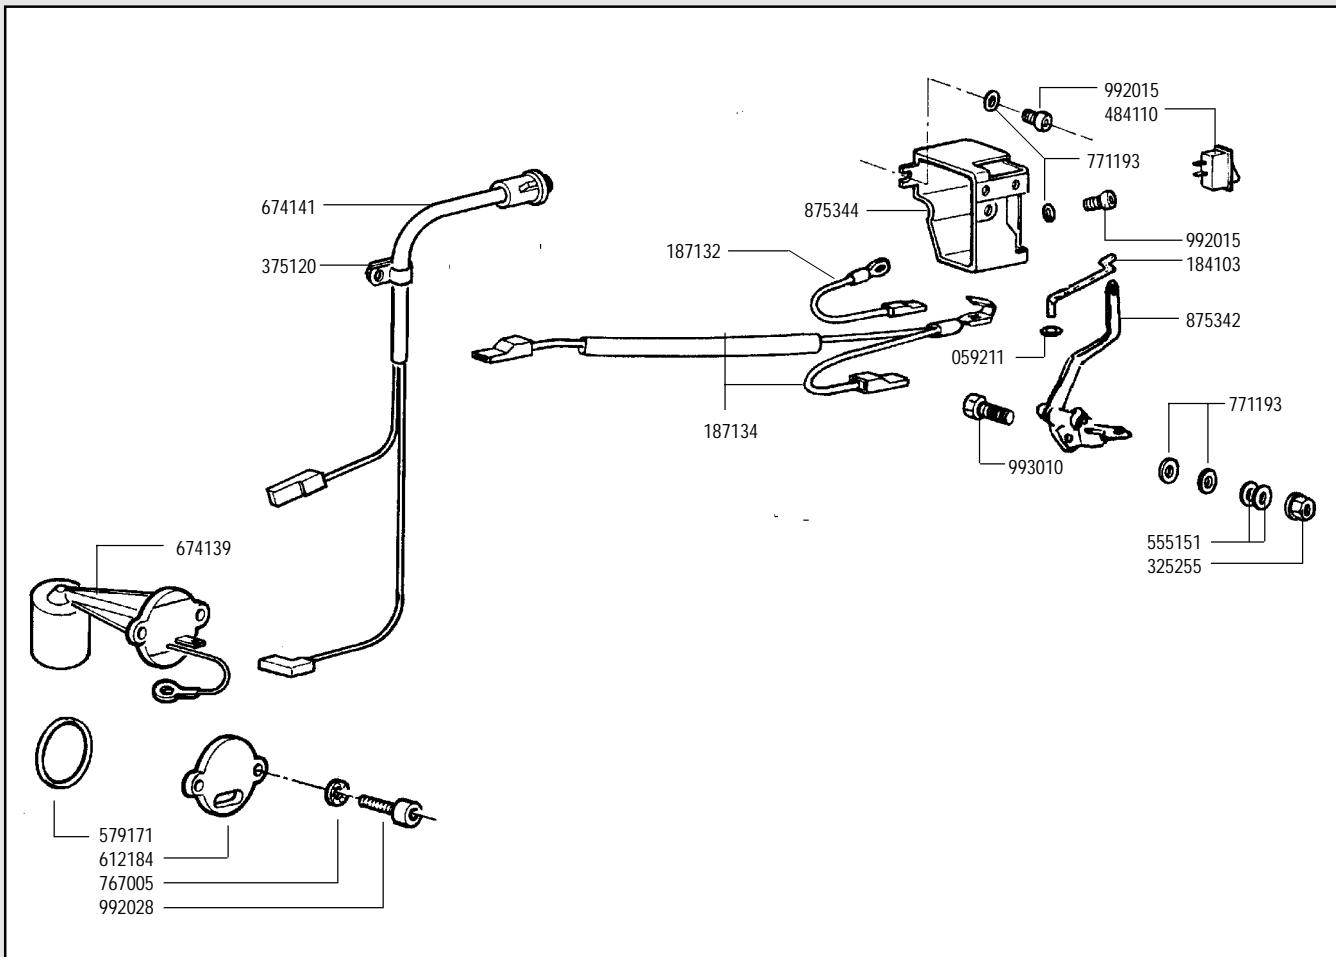

A 349
A 360

cod. -B2053 SHORT BLOCK

RICAMBI - SPARE PARTS - ERSATZTEILE - PIECES DETACHEES - REPUESTOS

RICAMBI - SPARE PARTS - ERSATZTEILE - PIECES DETACHEES - REPUESTOS

RICAMBI - SPARE PARTS - ERSATZTEILE - PIECES DETACHEES - REPUESTOS

RICAMBI - SPARE PARTS - ERSATZTEILE - PIECES DETACHEES - REPUESTOS

A.A. = Avviamento Autoavvolgente - R.S. = Rope

* versione ALPINE
ALPINE version

RICAMBI - SPARE PARTS - ERSATZTEILE - PIECES DETACHEES - REPUESTOS