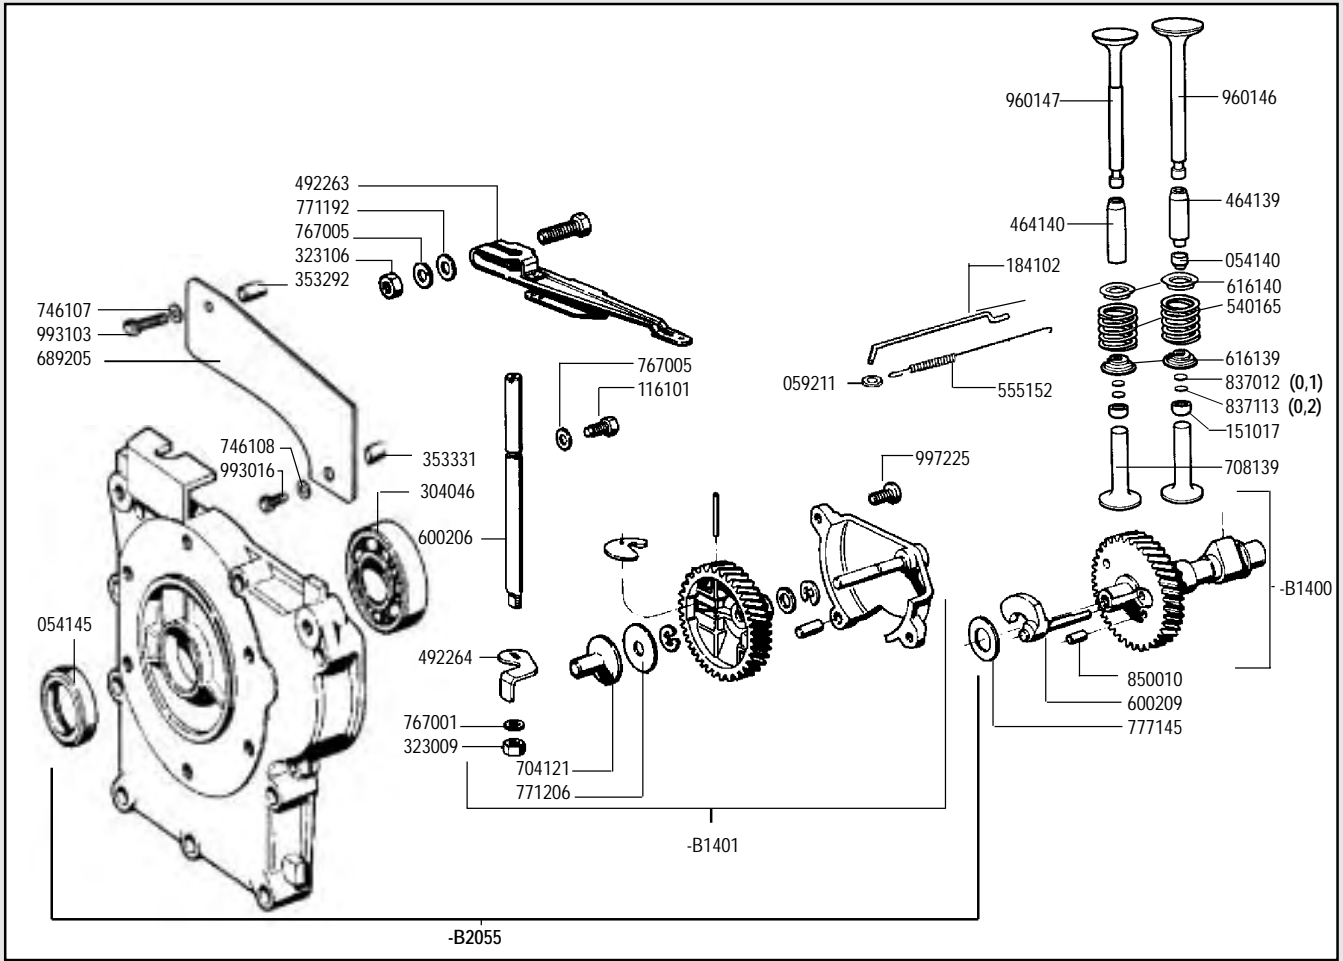

A 349
A 360

cod. -B2053 SHORT BLOCK

RICAMBI - SPARE PARTS - ERSATZTEILE - PIECES DETACHEES - REPUESTOS

RICAMBI - SPARE PARTS - ERSATZTEILE - PIECES DETACHEES - REPUESTOS

RICAMBI - SPARE PARTS - ERSATZTEILE - PIECES DETACHEES - REPUESTOS

RICAMBI - SPARE PARTS - ERSATZTEILE - PIECES DETACHEES - REPUESTOS

A.A. = Avviamento Autoavvolgente - R.S. = Rope

* versione ALPINE
ALPINE version

RICAMBI - SPARE PARTS - ERSATZTEILE - PIECES DETACHEES - REPUESTOS