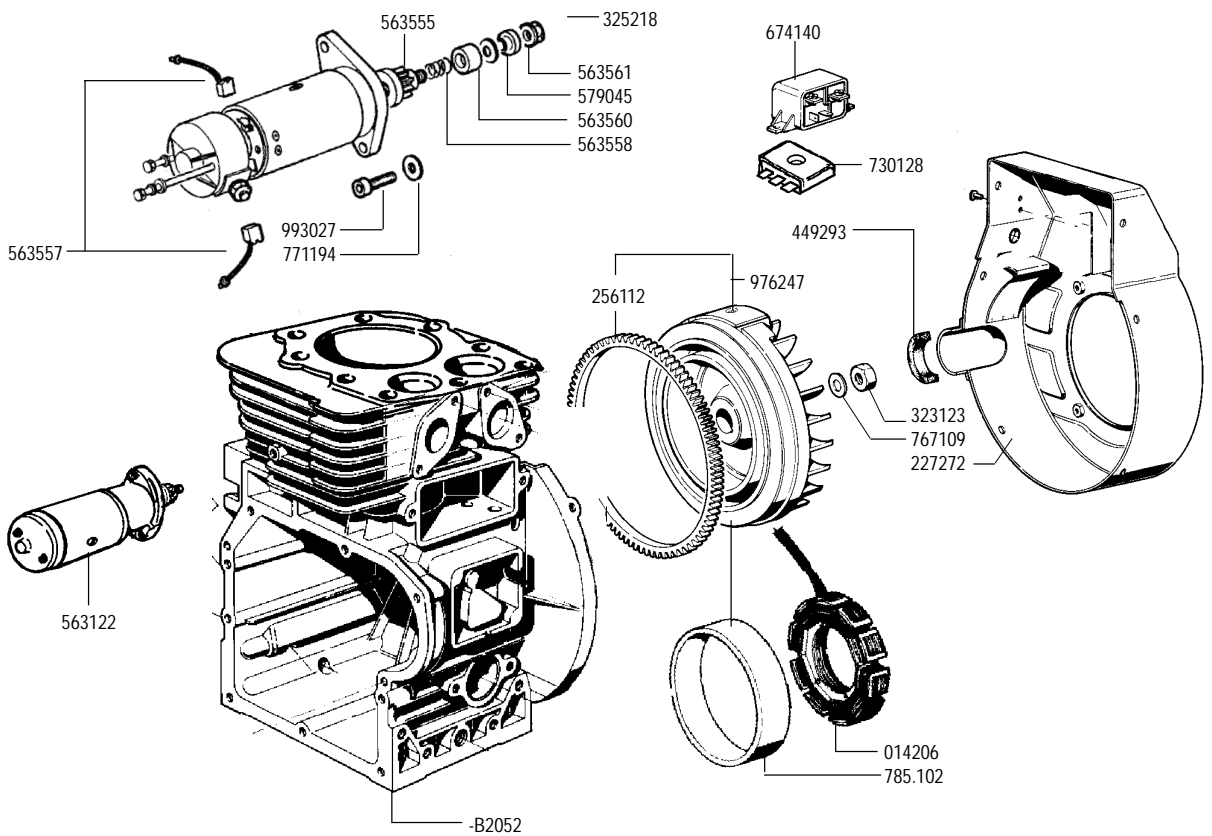

A 349
A 360

cod. -B2053 SHORT BLOCK

RICAMBI - SPARE PARTS - ERSATZTEILE - PIECES DETACHEES - REPUESTOS

RICAMBI - SPARE PARTS - ERSATZTEILE - PIECES DETACHEES - REPUESTOS

RICAMBI - SPARE PARTS - ERSATZTEILE - PIECES DETACHEES - REPUESTOS

RICAMBI - SPARE PARTS - ERSATZTEILE - PIECES DETACHEES - REPUESTOS

A.A. = Avviamento Autoavvolgente - R.S. = Rope

* versione ALPINE
ALPINE version

RICAMBI - SPARE PARTS - ERSATZTEILE - PIECES DETACHEES - REPUESTOS