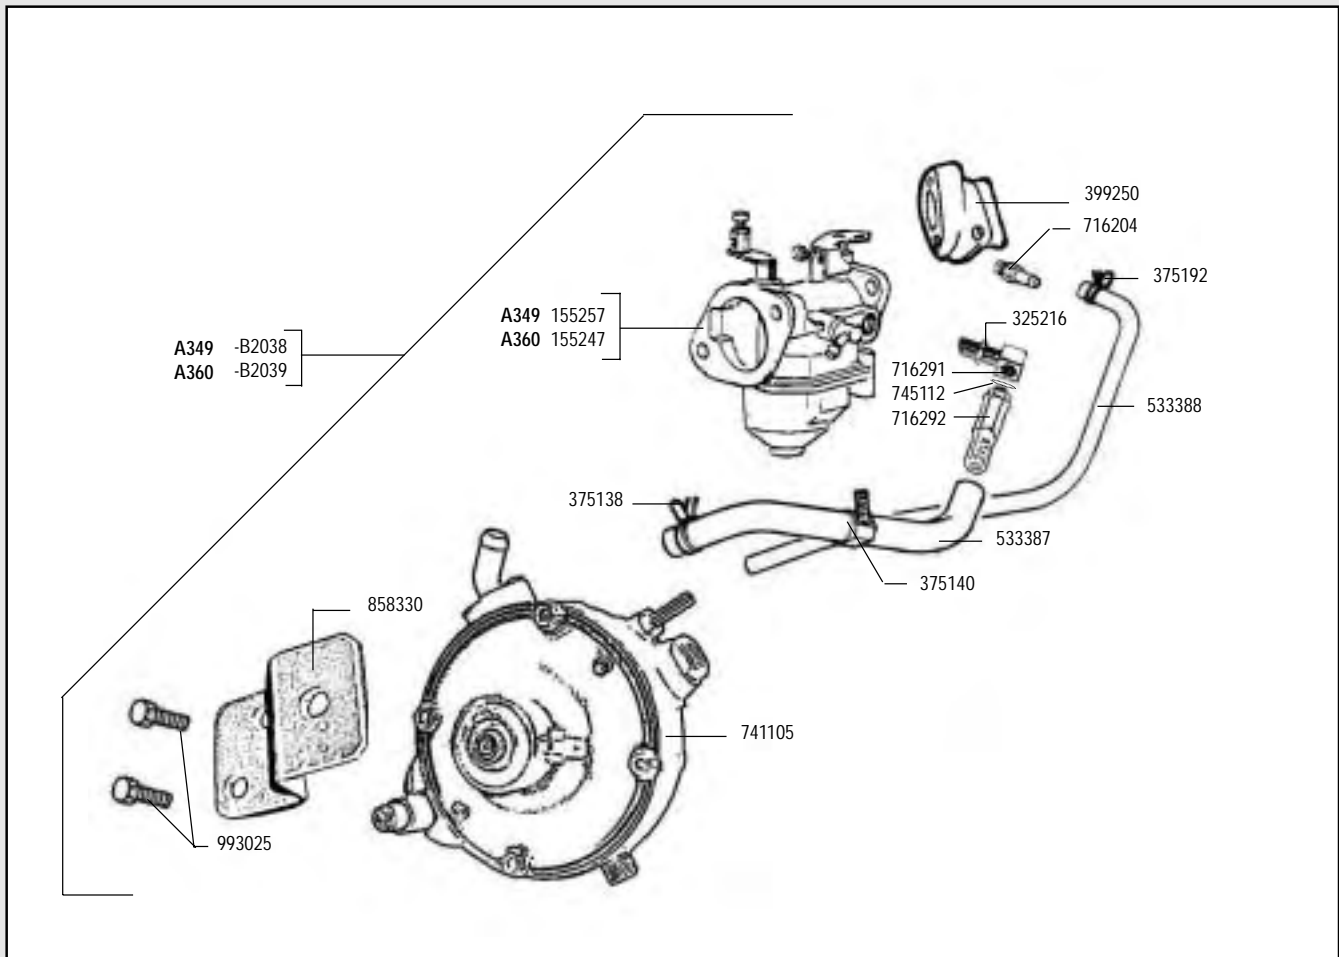

RICAMBI - SPARE PARTS - ERSATZTEILE - PIECES DETACHEES - REPUESTOS