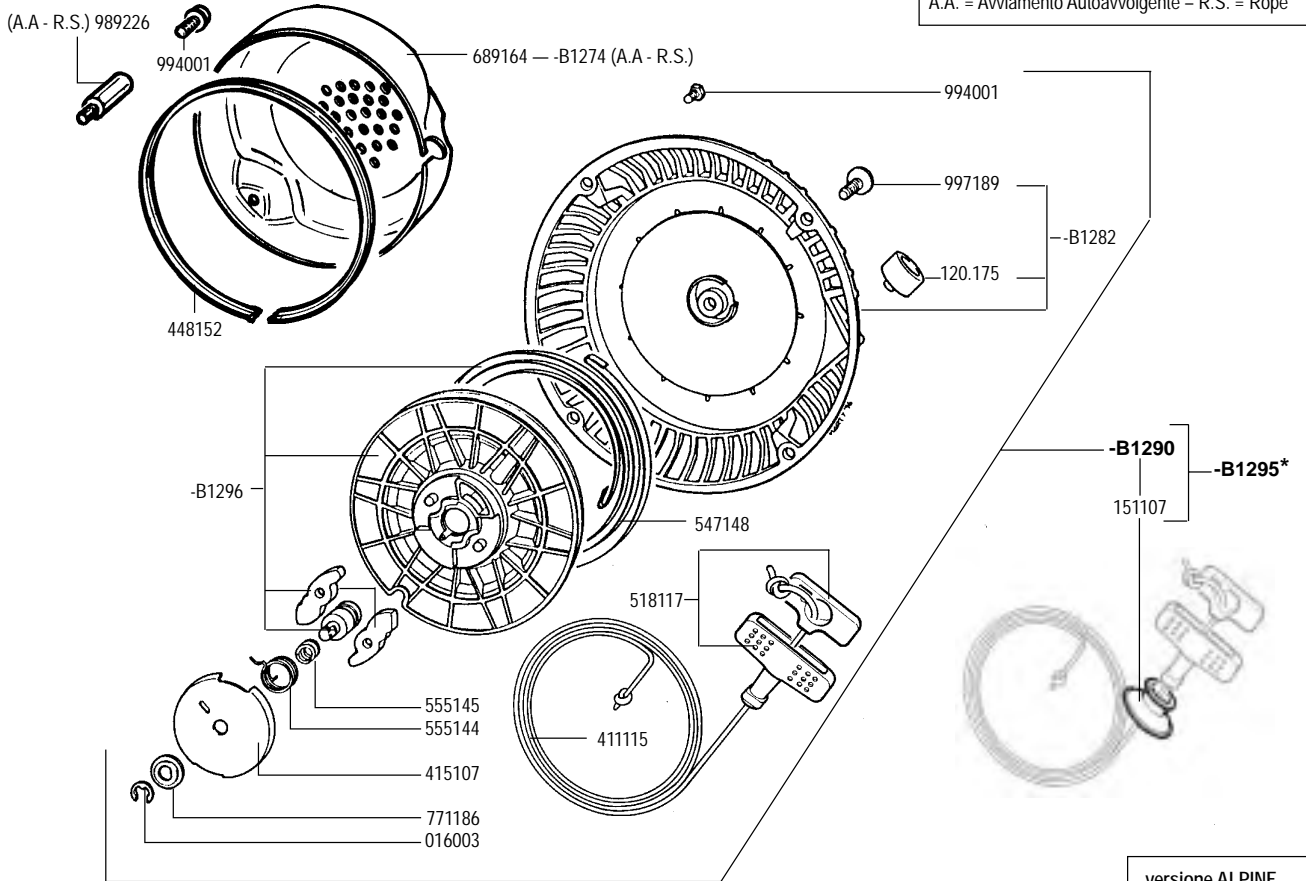

A 349
A 360

cod. -B2053 SHORT BLOCK

RICAMBI - SPARE PARTS - ERSATZTEILE - PIECES DETACHEES - REPUESTOS

RICAMBI - SPARE PARTS - ERSATZTEILE - PIECES DETACHEES - REPUESTOS

RICAMBI - SPARE PARTS - ERSATZTEILE - PIECES DETACHEES - REPUESTOS

RICAMBI - SPARE PARTS - ERSATZTEILE - PIECES DETACHEES - REPUESTOS

A.A. = Avviamento Autoavvolgente - R.S. = Rope

* versione ALPINE
ALPINE version

RICAMBI - SPARE PARTS - ERSATZTEILE - PIECES DETACHEES - REPUESTOS

RICAMBI - SPARE PARTS - ERSATZTEILE - PIÈCES DETACHÉES - REPUESTOS

versione ALPINE
ALPINE version

RICAMBI - SPARE PARTS - ERSATZTEILE - PIECES DETACHEES - REPUESTOS

RICAMBI - SPARE PARTS - ERSATZTEILE - PIECES DETACHEES - REPUESTOS