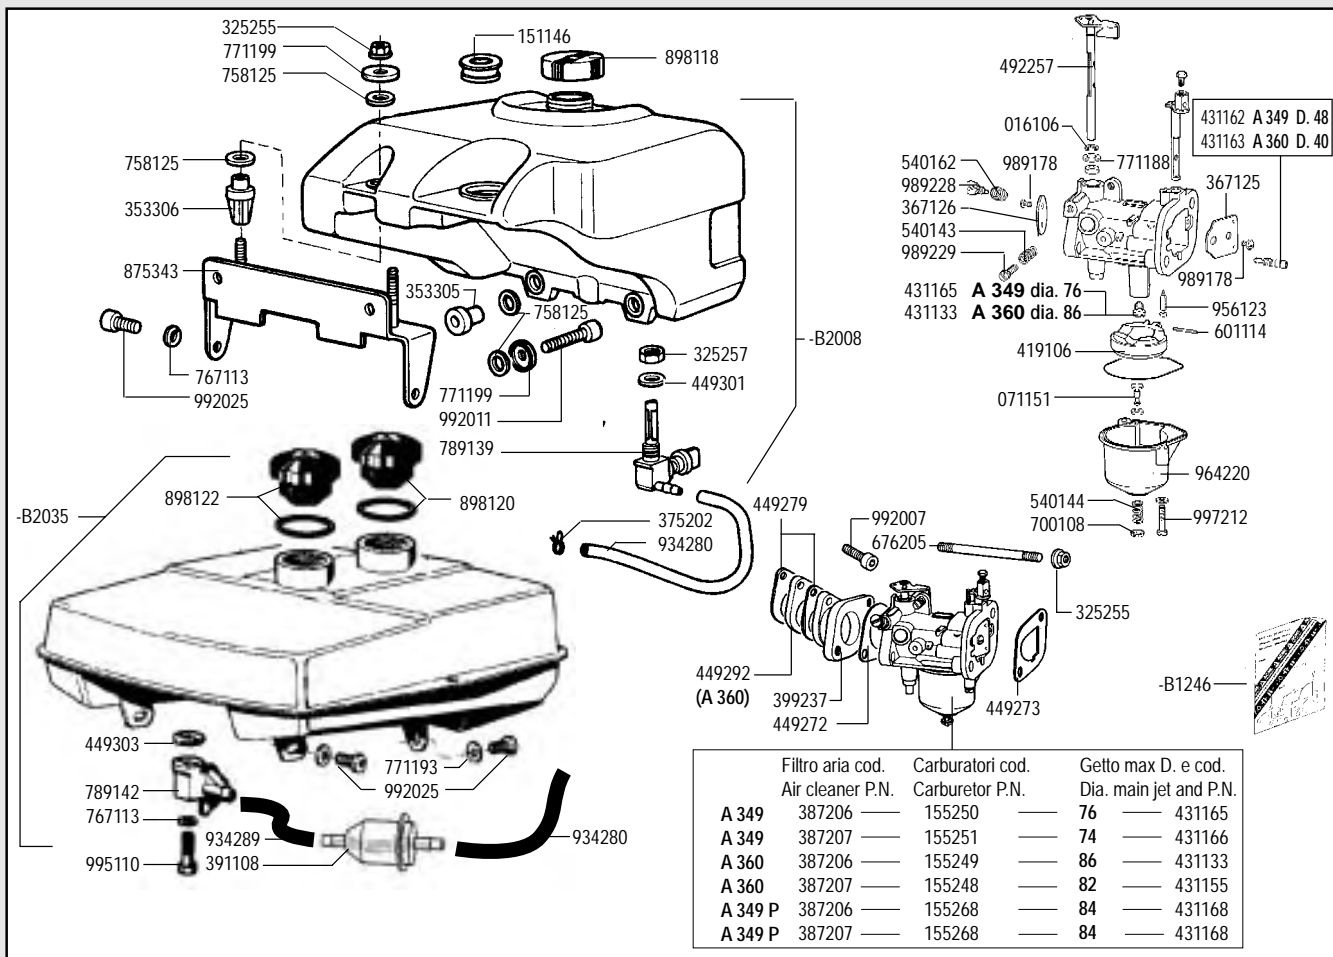

A 349
A 360

cod. -B2053 SHORT BLOCK

RICAMBI - SPARE PARTS - ERSATZTEILE - PIECES DETACHEES - REPUESTOS

RICAMBI - SPARE PARTS - ERSATZTEILE - PIECES DETACHEES - REPUESTOS

RICAMBI - SPARE PARTS - ERSATZTEILE - PIECES DETACHEES - REPUESTOS

RICAMBI - SPARE PARTS - ERSATZTEILE - PIECES DETACHEES - REPUESTOS

A.A. = Avviamento Autoavvolgente - R.S. = Rope

* versione ALPINE
ALPINE version

RICAMBI - SPARE PARTS - ERSATZTEILE - PIECES DETACHEES - REPUESTOS