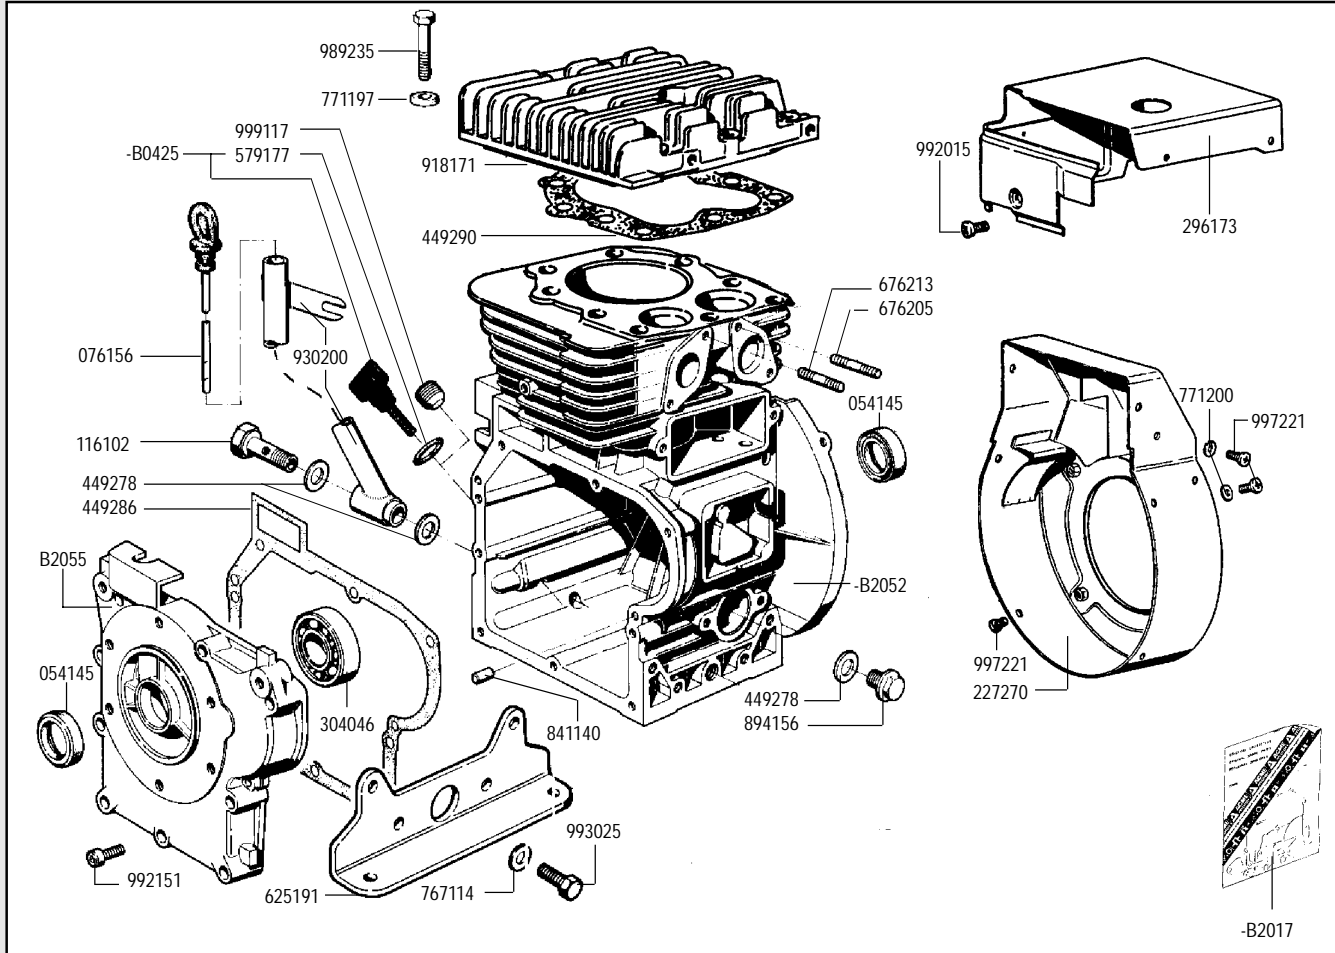

A 349
A 360

cod. -B2053 SHORT BLOCK

RICAMBI - SPARE PARTS - ERSATZTEILE - PIECES DETACHEES - REPUESTOS

RICAMBI - SPARE PARTS - ERSATZTEILE - PIECES DETACHEES - REPUESTOS

RICAMBI - SPARE PARTS - ERSATZTEILE - PIECES DETACHEES - REPUESTOS

RICAMBI - SPARE PARTS - ERSATZTEILE - PIECES DETACHEES - REPUESTOS

A.A. = Avviamento Autoavvolgente - R.S. = Rope

* versione ALPINE
ALPINE version

RICAMBI - SPARE PARTS - ERSATZTEILE - PIECES DETACHEES - REPUESTOS