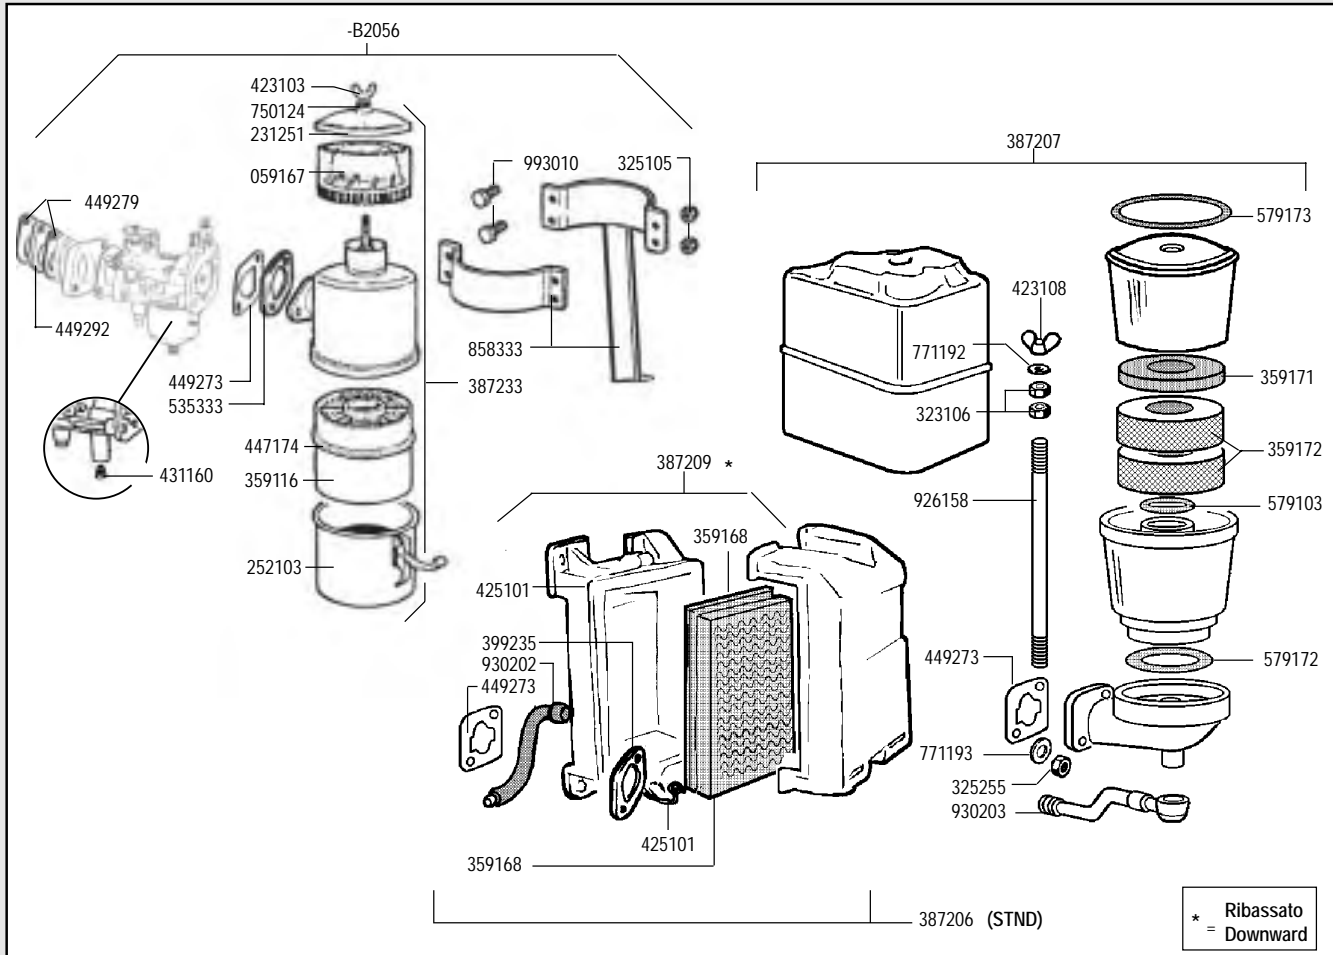

A 349
A 360

cod. -B2053 SHORT BLOCK

RICAMBI - SPARE PARTS - ERSATZTEILE - PIECES DETACHEES - REPUESTOS

RICAMBI - SPARE PARTS - ERSATZTEILE - PIECES DETACHEES - REPUESTOS

RICAMBI - SPARE PARTS - ERSATZTEILE - PIECES DETACHEES - REPUESTOS

RICAMBI - SPARE PARTS - ERSATZTEILE - PIECES DETACHEES - REPUESTOS

A.A. = Avviamento Autoavvolgente - R.S. = Rope

* versione ALPINE
ALPINE version

RICAMBI - SPARE PARTS - ERSATZTEILE - PIECES DETACHEES - REPUESTOS