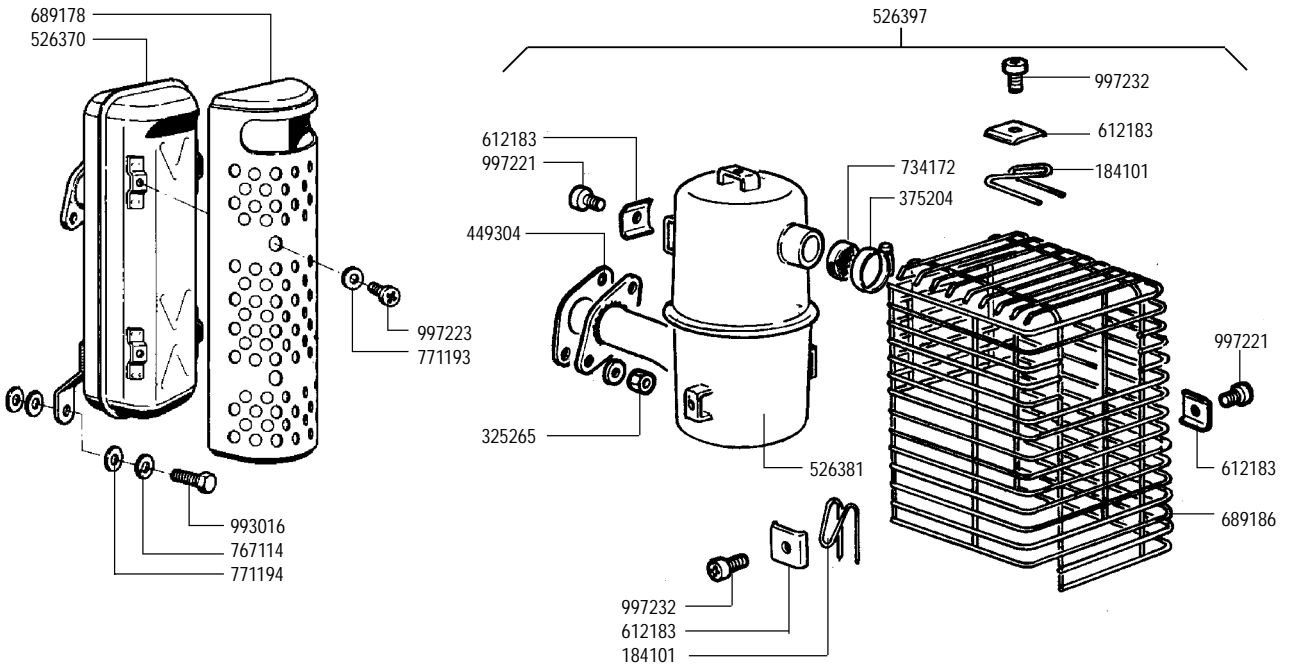

A 349
A 360

cod. -B2053 SHORT BLOCK

RICAMBI - SPARE PARTS - ERSATZTEILE - PIECES DETACHEES - REPUESTOS

RICAMBI - SPARE PARTS - ERSATZTEILE - PIECES DETACHEES - REPUESTOS

RICAMBI - SPARE PARTS - ERSATZTEILE - PIECES DETACHEES - REPUESTOS

RICAMBI - SPARE PARTS - ERSATZTEILE - PIECES DETACHEES - REPUESTOS

A.A. = Avviamento Autoavvolgente - R.S. = Rope

* versione ALPINE
ALPINE version

RICAMBI - SPARE PARTS - ERSATZTEILE - PIECES DETACHEES - REPUESTOS